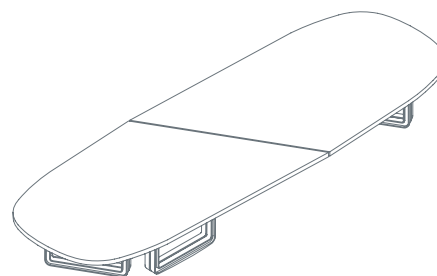

# T334 - T335

Coffee table

\*1TT6513: Ø 120 H 21  
1TT6511: Ø 140 H 21  
1TT6512: Ø 200 H 21

\* 1TT6513 table with one piece top

Round meeting table

1TT4311: Ø 250 H 71  
1TT4312: Ø 250 H 64

Round meeting table

1TT4321: Ø 300 H 71  
1TT4322: Ø 300 H 64

Round meeting table

1TT4331: Ø 160 H 71  
1TT4332: Ø 160 H 64

Meeting table

1TT4611: L 300 D 160 H 71  
1TT4612: L 300 D 160 H 64

Meeting table

1TT4621: L 450 D 180 H 71  
1TT4622: L 450 D 180 H 64  
1TT4631: L 550 D 190 H 71  
1TT4632: L 550 D 190 H 64